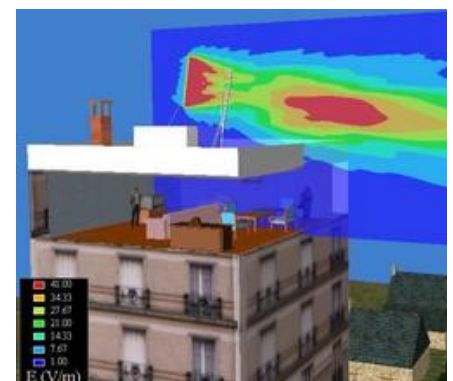

NOS SERVICES

- + Services de génie-conseil
- + Mesure des champs EM
- + Formation sur mesure
- + Évaluation avant-construction
- + Solutions de redesign
- + Stratégies d'atténuation
- + Gestion de projets
- + Vérification après-construction
- + Analyse de la contribution aux champs RF par opérateur
- + Gestion d'un parc d'antennes