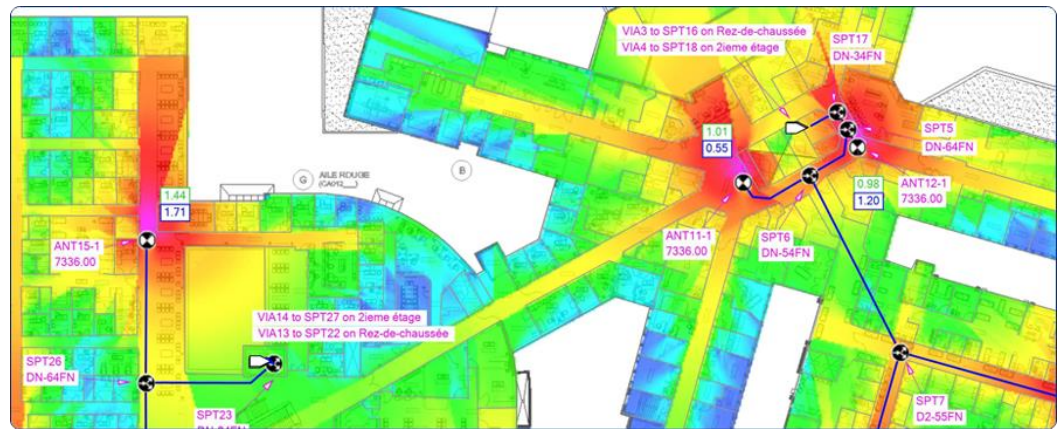

Conception avec iBwave

SOLUTIONS

YRH vous offre des multiples éléments pour vous aider à réaliser vos projets intra-édifices, en tunnels ou souterrains. Depuis la visite du site, la conception et l'évaluation des coûts, jusqu'à la gestion du projet nous sommes là pour vous aider à compléter vos projets en respectant votre budget et vos échéanciers.

INGÉNIERIE

Notre équipe d'ingénieurs certifiés iBwave créera pour vous des solutions sur mesure, efficaces, économiques et adaptées à vos besoins de services intra-édifices, en tunnels ou souterrains.

GÉNIE-CONSEIL